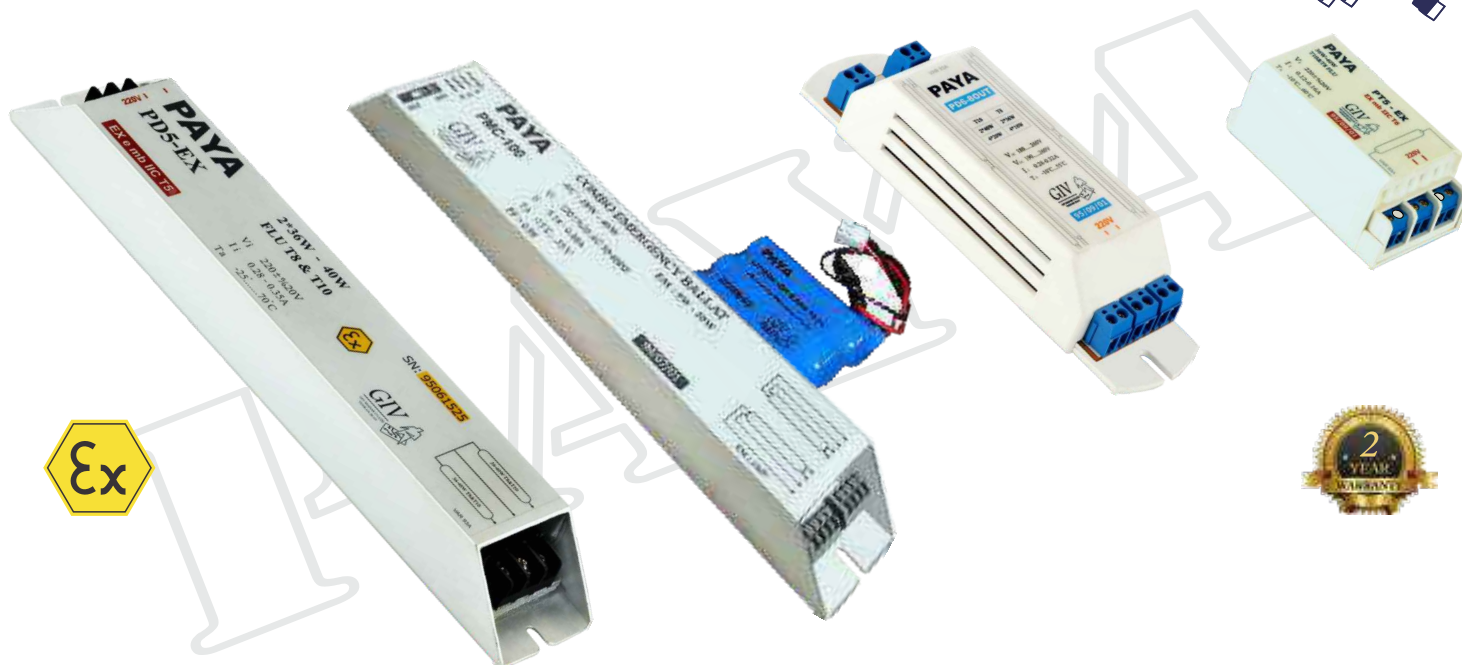

لیست قیمت بالاست الکترونیکی تخصصی پایا

PAYA

پایا

قیمت مصرف کننده	توضیحات	مدل بالاست
۲۹۵۰۰۰۰ ریال	بالاست تک لامپ تیپ ۵ پایا	PT5 20&40W
۳۴۵۰۰۰۰ ریال	بالاست دو لامپ تیپ ۵ پایا	PD5-8OUT 20&40W
۳۷۰۰۰۰۰ ریال	بالاست تک لامپ تیپ ۶ پایا	PT6 20&40W
۴۳۵۰۰۰۰ ریال	بالاست دو لامپ تیپ ۶ پایا	PD6-8OUT 20&40W
۴۴۵۰۰۰۰ ریال	اینورتر مهتابی 12V-24V-48V-110V DC	PT4-DC 20&40W
۳۸۵۰۰۰۰ ریال	بالاست تک لامپ 110AC پایا مخصوص کشتی	PT6-110AC 20&40W
۴۴۵۰۰۰۰ ریال	بالاست دو لامپ 110AC پایا مخصوص کشتی	PD6-110AC 20
۳۹۵۰۰۰۰ ریال	بالاست مهتابی تک پین پایا تک لامپ	PT6-2OUT 20&40W
۴۴۵۰۰۰۰ ریال	بالاست مهتابی تک پین پایا دو لامپ	PD6-3OUT 20&40W
تماس با شرکت ۰۲۱-۴۴۲۲۵۴۵۸ پیام به واتس آپ ۰۹۰۳۴۱۵۳۸۲۴	بالاست اضطراری پایا با بسته باتری ۳ تایی	PMC-100
	بالاست اضطراری پایا با بسته باتری ۶ تایی	PMC-100
	بالاست تک لامپ ضد انفجار پایا	PT5-EX
	بالاست دو لامپ ضد انفجار پایا	PD5-EX