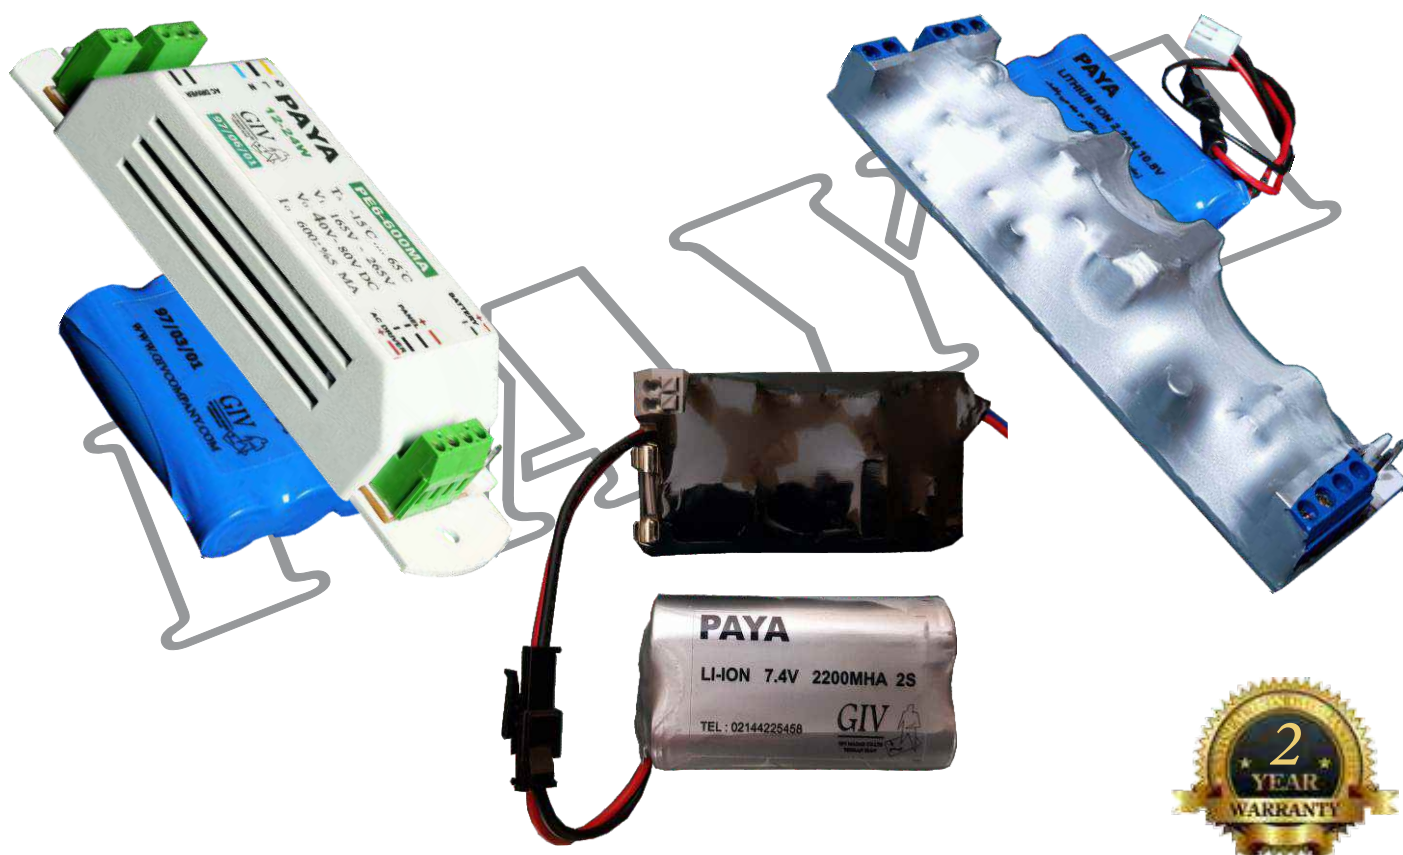

لیست قیمت درایور اضطراری هوشمند پایا

PAYA

پایا

مدل درایور اضطراری	توضیحات	قیمت مصرف کننده
PE6	مخصوص انواع پنل ها ، ۲ ساعت نوردی با توان ۱۲ وات	۱۰۵۰۰۰۰۰ ریال
PE8	پنل های ۶ تا ۲۴ وات ، ۲ ساعت نوردی با توان ۱۲ وات	۱۲۵۰۰۰۰۰ ریال
PE6-5W	انواع پنل ها ، ۳ ساعت نوردی با توان ۵ وات	۶۸۰۰۰۰۰ ریال
PE6 5-8W	پنل های ۶ تا ۸ وات ، ۳ ساعت نوردی با توان ۵ وات	۶۳۰۰۰۰۰ ریال
PES5-7W	مخصوص هر نوع پنل و درایور ، مدت نوردی ۲ تا ۳ ساعت	۸۵۰۰۰۰۰ ریال